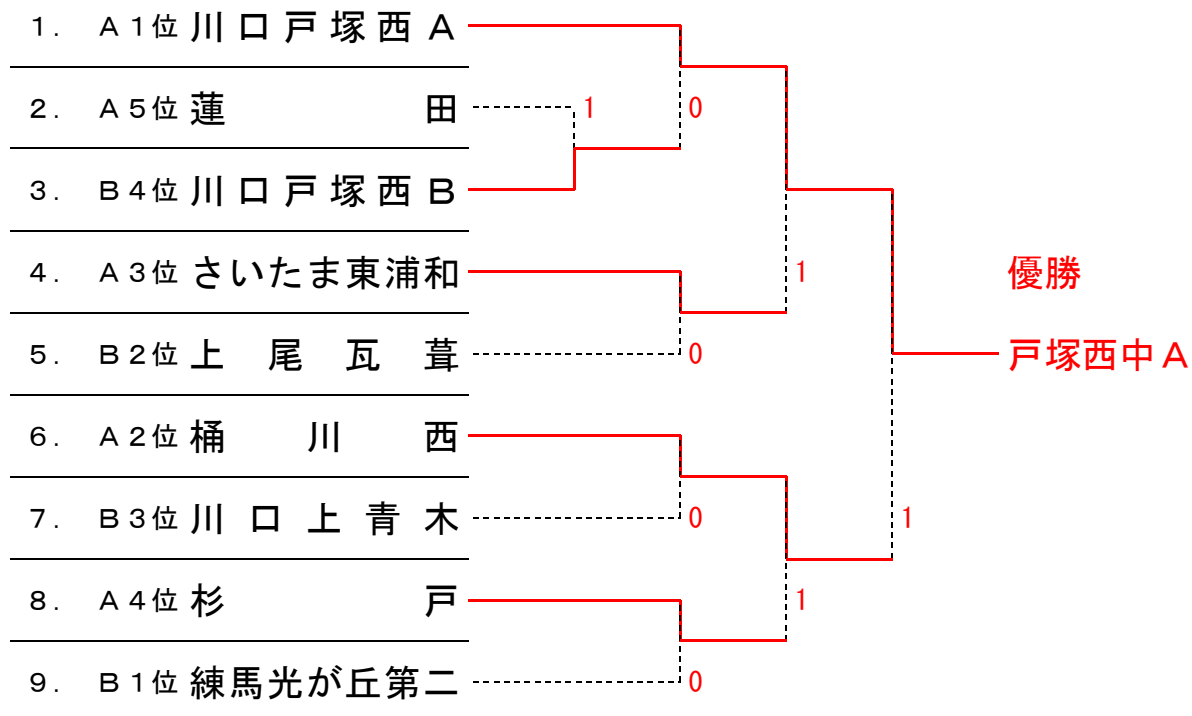

第 1 1 回・戸塚西チャレンジマッチ(男子)

会 場：戸塚西中
H20. 9. 15

<予選ブロック>

A	ブロック	①	②	③	④	⑤	勝敗	順位
①	杉 戸		1	1	③	1	1-3	4位
②	さいたま東浦和	②		0	③	1	2-2	3位
③	川口戸塚西 A	②	③		②	③	4-0	1位
④	蓮 田	0	0	1		0	0-4	5位
⑤	桶 川 西	②	②	0	③		3-1	2位

B	ブロック	①	②	③	④	勝敗	順位
①	練馬光が丘第二		②	②	1	2-1	1位
②	川口戸塚西 B	1		1	0	0-3	4位
③	川口上青木	1	②		②	2-1	3位
④	上尾瓦葺	②	③	1		2-1	2位

<決勝トーナメント>

※ 大会結果は、エムズのHPより見られます。